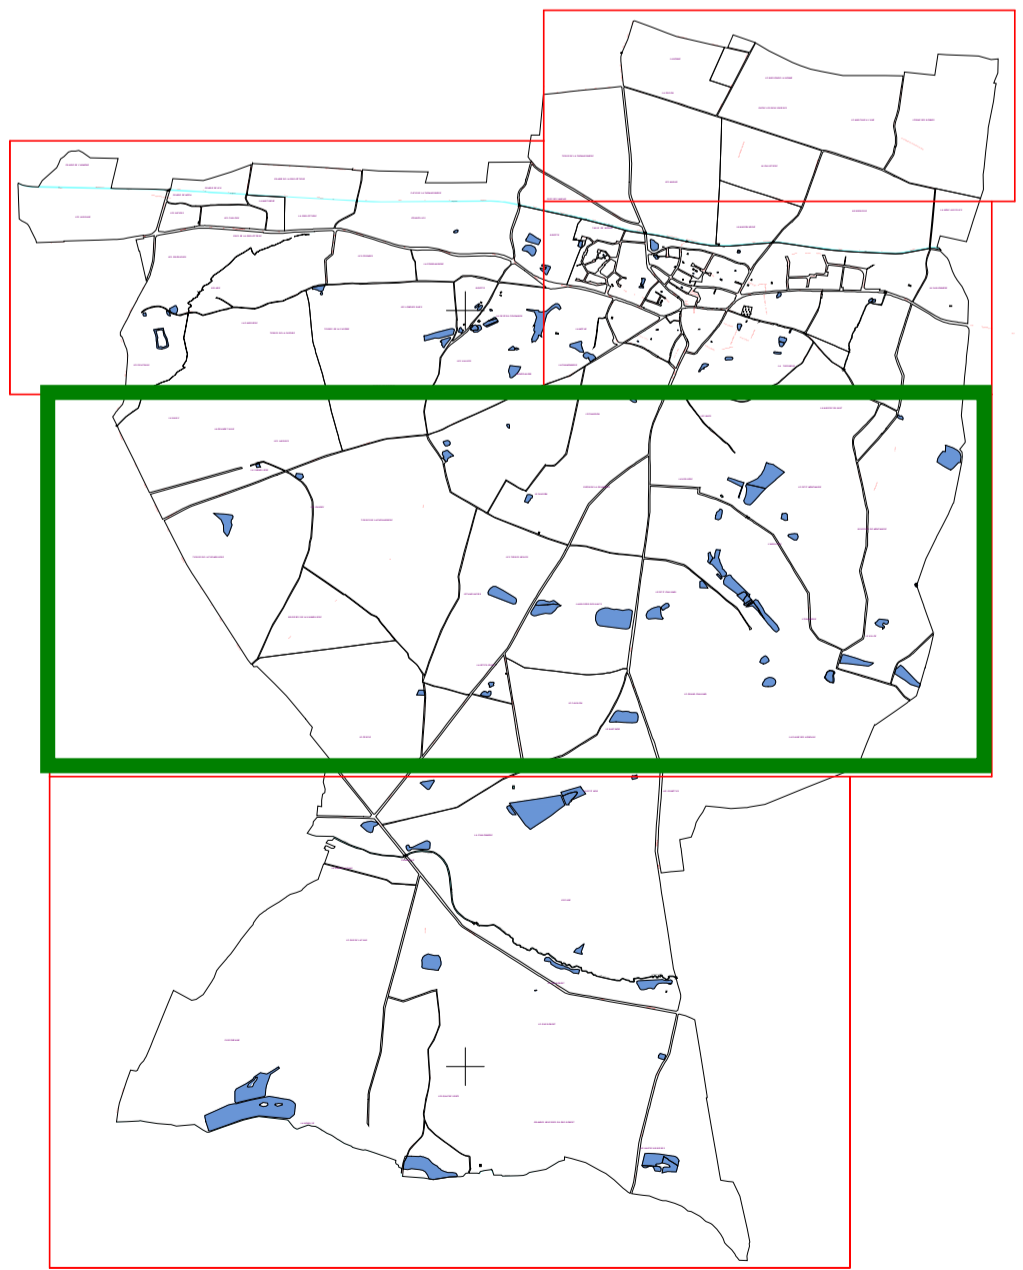

LEGENDE

	Zonage PLU: A
	Zonage PLU: Nh
	Zonage PLU: N
	Zonage PLU: UH
	Prescription ponctuelle: bâti et paysage (L151-19)

Commune de VIENNE-EN-VAL
Plan local d'urbanisme

4.4- Plan de zonage au 1/5000

Martine RAGEY
 Conseillère d'Urbanisme
 PLU MODIFIE LE 15/03/2013
 PLU MODIFIE LE 14/12/2007
 PLU APPROUVE LE 27/04/2005
 18166/mr/01-2021

Annexé à la délibération approuvant la modification du PLU le