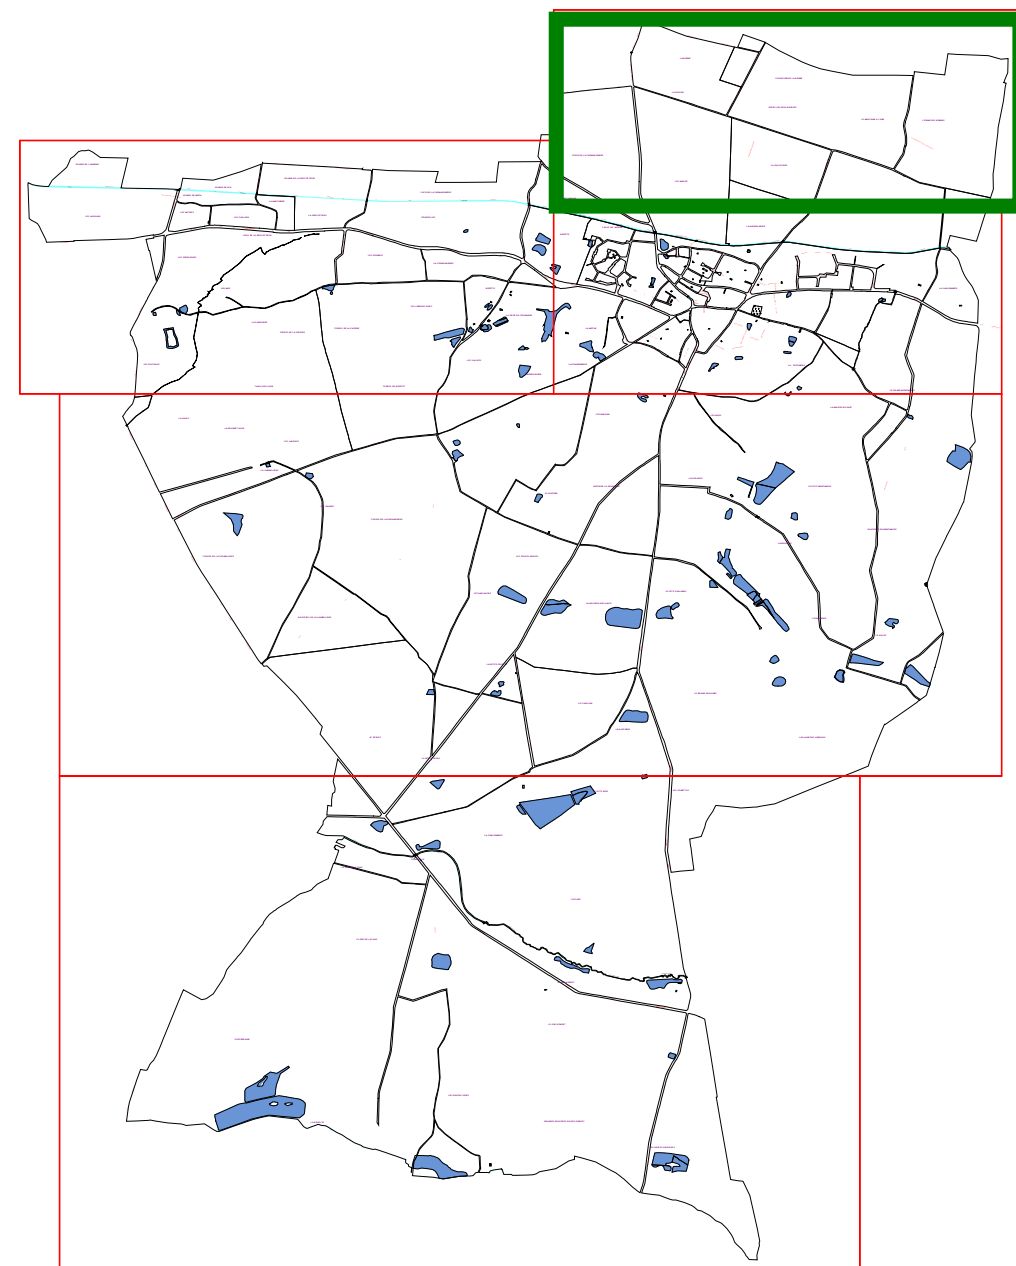

Commune de VIENNE-EN-VAL

Plan local d'urbanisme

4.1- Plan de zonage au 1/5000